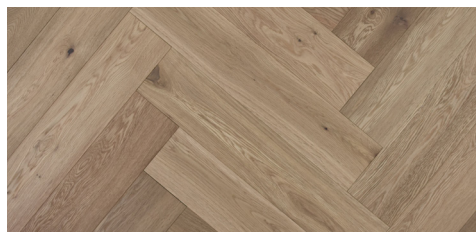

Seinad

Seina- ja laevärv
Caparol Indeko-plus
Weiss

Põrandad

Kalasabaparkett
Holz Opera

Põrandaliist,
värvitud valge

Valgustid, Pistikud, Lülitid

Minima, matt valge

Berker Q3, valge

Uksed

Korteri siseuks
Harmony Structo

Siseuste link
Fiskostar Amsterdam

Ukse piirdeliist,
värvitud valge

Arendaja jätab endale õiguse teha siseviimistluspakettides muudatusi, pakkudes klientidele sama hinnaklassiga analoogset või paremat toodet.